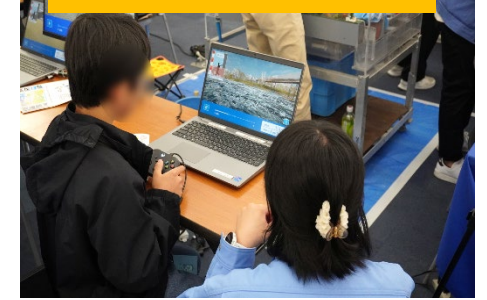

～ 令和6年11月9日（土）夢キタ万博2024 「KITAKU WORK WORK EXPO 2024」

11月9日（土）に梅田スカイビルにて行われた、夢キタ万博2024「KITAKU WORK WORK EXPO 2024」（※）に出展しました！
弊社ブースでは「水害の擬似体験」をテーマに、防災教育出前講座で使用しているジオラマ模型と洪水シミュレーションゲーム「オソレル」（自社開発）を展示して、皆様に水害の怖さを擬似体験頂きながら、建設コンサルタントのお仕事についてご紹介しました。

当日は小中高生に加え未就学のお子様も多く来場されており、皆ジオラマ模型に釘付けでした。また、オソレルも2回、3回と触りに来てくれるお子様も多く、何度も体験することで、大雨の中移動するとだんだん前に進みにくくなることや水害の危険性を学んでおられた様子が見られ、とても嬉しく感じました。今回のオソレルはGRAND GREEN OSAKA周辺から梅田スカイビル周辺を範囲としていたこともあり、お子様だけでなく大人の方々も「今いる場所が、大雨が降ったらこんな風になるんだ…」と驚いておられました。

弊社ブースに来場頂いた方々からは「津波や大雨が起きた時にこの仕事が活躍している事が分かりました。」「楽しかった。」「などの感想を頂きました。来場者の皆様に、楽しみながら建設コンサルタントという職業を少しでもご理解頂けたのであれば良かったなと思います！！また学生の皆様の職業選択の一助になれたのであれば幸いです。

引き続き積極的に活動してゆきます！！

（※）夢キタ万博2024「KITAKU WORK WORK EXPO 2024」は、大阪市北区役所と連携関係にある企業・学校・団体等が出展し、各企業・学校・団体等の“人”や“想い”や、“夢（企業理念）”などに焦点を当てながら、北区内の小中高生が、将来に向けた職業選択に向けて、様々な形で体験・体感できるイベントです。ただ単に職業体験の場を提供するのではなく“小中高生が、楽しみながら夢を見つける場”と位置付けられており、弊社はこのイベント趣旨に賛同して参画を決めました。

ミyakミyakと記念撮影

展示の様子

ジオラマ模型で都市型水害の再現

オソレルで水害を擬似体験

リバーセミナーパビリオン

万博PRタイム